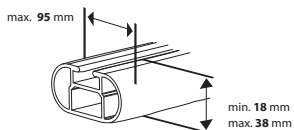

Hapro
Traxer —

Expanding life.

SPECIFICATIES.

Alle ins and outs.

Hapro Traxer 4.6, 5.6

A = min. 550 mm
B = max. 890 mm

Hapro Traxer 6.2, 6.6, 8.6

A = min. 550 mm
B = max. 950 mm

Specificaties	4.6	5.6	6.2	6.6	8.6
L x B x H buiten	148 x 97 x 42	177 x 77 x 42	193 x 65 x 42	191 x 81 x 42	215 x 90 x 43
L x B x H binnen	143 x 92 x 41	172 x 72 x 41	188 x 60 x 41	186 x 76 x 41	210 x 85 x 42
Inhoud	370 L	370 L	320 L	410 L	530 L
Leeggewicht	15,5 Kg	15 Kg	15 Kg	18 Kg	21,5 Kg
Max. belading	75 Kg	75 Kg	75 Kg	75 Kg	75 Kg
Opening	links en rechts	links en rechts	rechts	links en rechts	links en rechts
Centrale vergrendeling	ja	ja	ja	ja	ja
Spanbanden	2	2	3	3	3
Bevestigingssysteem	Premium-Fit	Premium-Fit	Premium-Fit	Premium-Fit	Premium-Fit
Metalen verstevigingsprofielen (2)	ja	ja	ja	ja	ja
Garantie	5 jaar	5 jaar	5 jaar	5 jaar	5 jaar