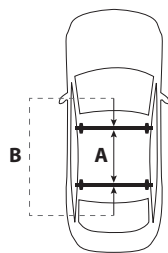

Hapro
Traxer —

Expanding life.

SPECIFICATIES.

Alle ins and outs.

Hapro Traxer 4.6, 5.6

A = min. 550 mm
B = max. 890 mm

Hapro Traxer 6.2, 6.6, 8.6

A = min. 550 mm
B = max. 950 mm

Specificaties	4.6	5.6	6.2	6.6	8.6
L x B x H buiten	148 x 97 x 42	177 x 77 x 42	193 x 65 x 42	191 x 81 x 42	215 x 90 x 43
L x B x H binnen	143 x 92 x 41	172 x 72 x 41	188 x 60 x 41	186 x 76 x 41	210 x 85 x 42
Inhoud	370 L	370 L	320 L	410 L	530 L
Leeggewicht	15,5 Kg	15 Kg	15 Kg	18 Kg	21,5 Kg
Max. belading	75 Kg	75 Kg	75 Kg	75 Kg	75 Kg
Opening	links en rechts	links en rechts	rechts	links en rechts	links en rechts
Centrale vergrendeling	ja	ja	ja	ja	ja
Spanbanden	2	2	3	3	3
Bevestigingssysteem	Premium-Fit	Premium-Fit	Premium-Fit	Premium-Fit	Premium-Fit
Metalen verstevigingsprofielen (2)	ja	ja	ja	ja	ja
Garantie	5 jaar	5 jaar	5 jaar	5 jaar	5 jaar