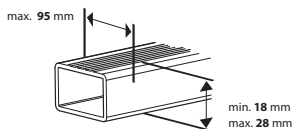

Hapro
Traxer —

Expanding life.

SPECIFICATIES.

Alle ins and outs.

Hapro Traxer 4.6, 5.6

A = min. 550 mm
B = max. 890 mm

Hapro Traxer 6.2, 6.6, 8.6

A = min. 550 mm
B = max. 950 mm

Specificaties	4.6	5.6	6.2	6.6	8.6
L x B x H buiten	148 x 97 x 42	177 x 77 x 42	193 x 65 x 42	191 x 81 x 42	215 x 90 x 43
L x B x H binnen	143 x 92 x 41	172 x 72 x 41	188 x 60 x 41	186 x 76 x 41	210 x 85 x 42
Inhoud	370 L	370 L	320 L	410 L	530 L
Leeggewicht	15,5 Kg	15 Kg	15 Kg	18 Kg	21,5 Kg
Max. belading	75 Kg	75 Kg	75 Kg	75 Kg	75 Kg
Opening	links en rechts	links en rechts	rechts	links en rechts	links en rechts
Centrale vergrendeling	ja	ja	ja	ja	ja
Spanbanden	2	2	3	3	3
Bevestigingssysteem	Premium-Fit	Premium-Fit	Premium-Fit	Premium-Fit	Premium-Fit
Metalen verstevigingsprofielen (2)	ja	ja	ja	ja	ja
Garantie	5 jaar	5 jaar	5 jaar	5 jaar	5 jaar