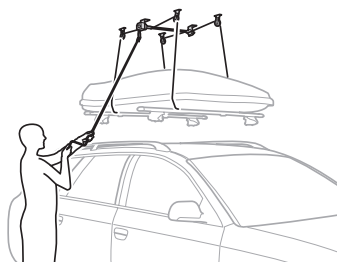

697600

20x27 mm

Thule MultiLift

572004

Thule One-Key System

512  (x2)

544  (x4)

596  (x6)